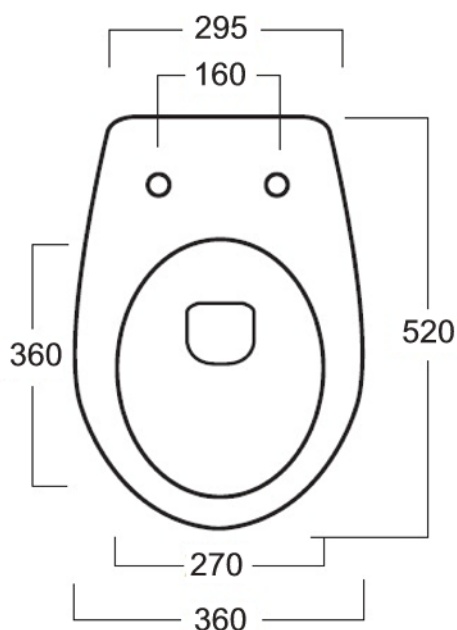

cod.DVS

wc sospeso 53x36xh27 cm

wall hung wc 53x36xh27 cm

kg 20

cod.DB5

bidet sospeso 53x36xh27 cm

wall hung bidet 53x36xh27 cm

kg 17