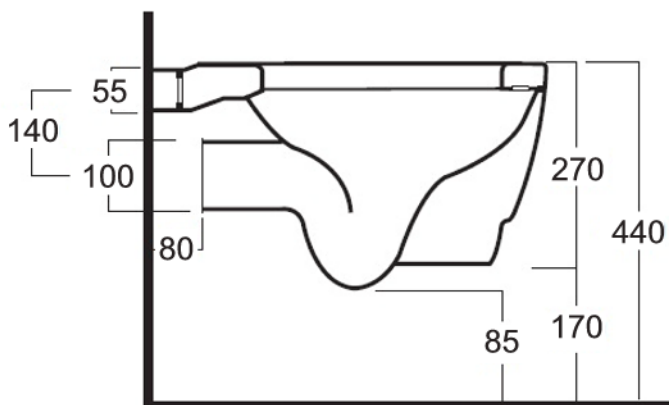

cod.DVS

wc sospeso 53x36xh27 cm

wall hung wc 53x36xh27 cm

kg 20

cod.DB5

bidet sospeso 53x36xh27 cm

wall hung bidet 53x36xh27 cm

kg 17