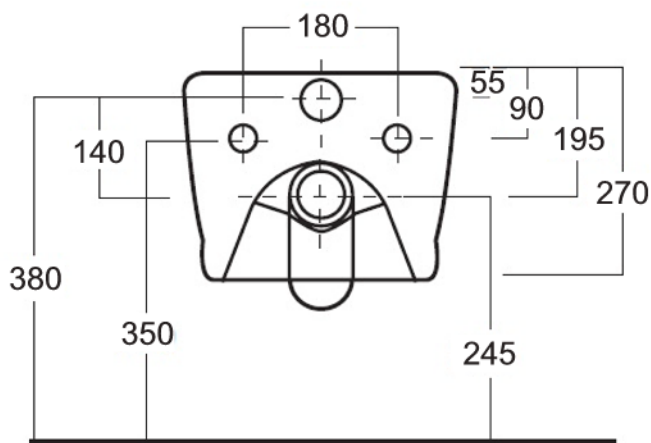

cod.DVS

wc sospeso 53x36xh27 cm

wall hung wc 53x36xh27 cm

kg 20

cod.DB5

bidet sospeso 53x36xh27 cm

wall hung bidet 53x36xh27 cm

kg 17