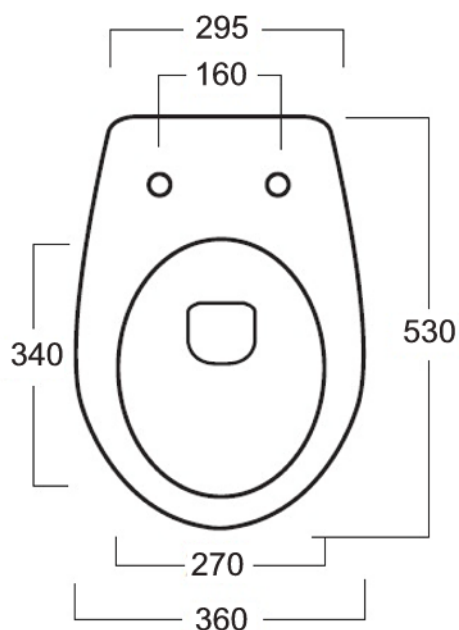

cod.OVVR

wc sospeso RIMLESS 53x36xh27 cm

RIMLESS wall hung wc 53x36xh27 cm

kg 20

cod.OVBS

bidet sospeso 53x36xh27 cm

wall hung bidet 53x36xh27 cm

kg 17