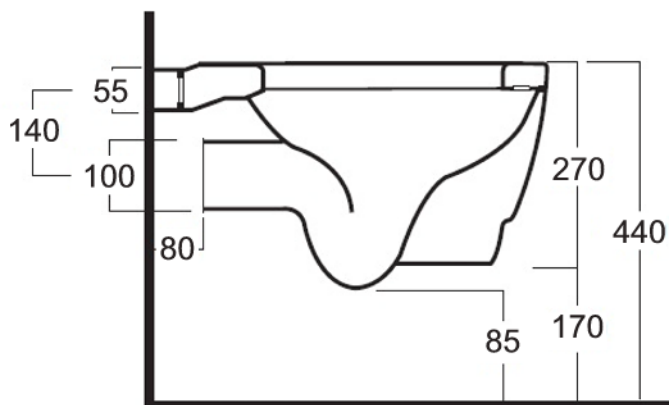

cod.OVVR

wc sospeso RIMLESS 53x36xh27 cm

RIMLESS wall hung wc 53x36xh27 cm

kg 20

cod.OVBS

bidet sospeso 53x36xh27 cm

wall hung bidet 53x36xh27 cm

kg 17