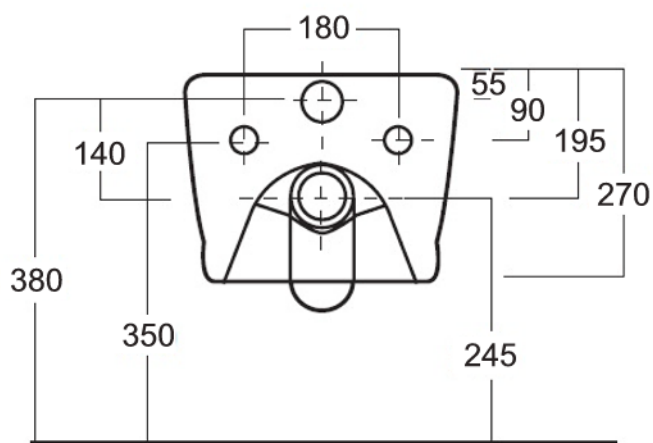

cod.OVVR

wc sospeso RIMLESS 53x36xh27 cm

RIMLESS wall hung wc 53x36xh27 cm

kg 20

cod.OVBS

bidet sospeso 53x36xh27 cm

wall hung bidet 53x36xh27 cm

kg 17